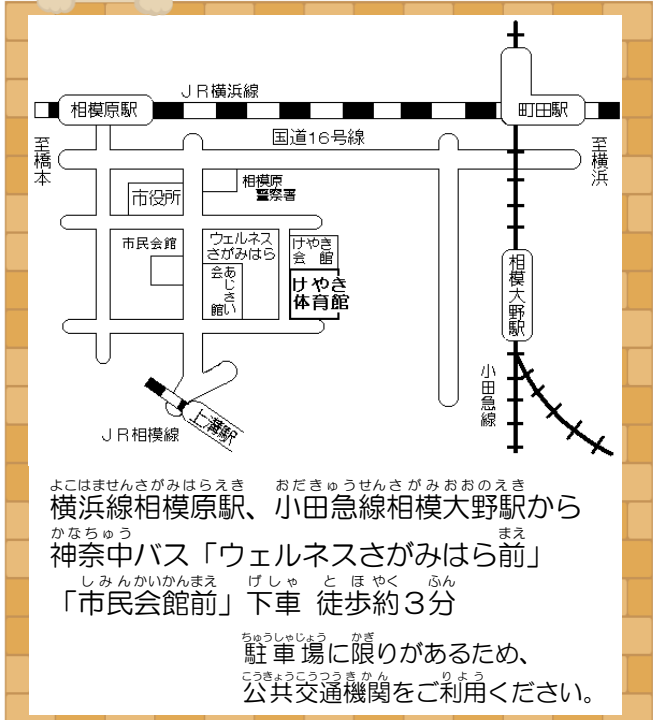

けやき 体育館 フェスタ

～パラスポーツを体験しよう～

平成30年
1月20日(土)

10:00
～16:00

たいけんむりょう
体験無料

さんか きぼう かた
参加をご希望の方は、
とうじつ たいいくかん
当日けやき体育館まで
こ
お越しください。
じぜん もうじこ
(事前のお申込みがなくても
さんか
参加できます!!)
しつないば じさん
室内履きをご持参ください!!

たいけん ぎしろうぐたいけん
三二ポッチャ体験 義肢装具体験